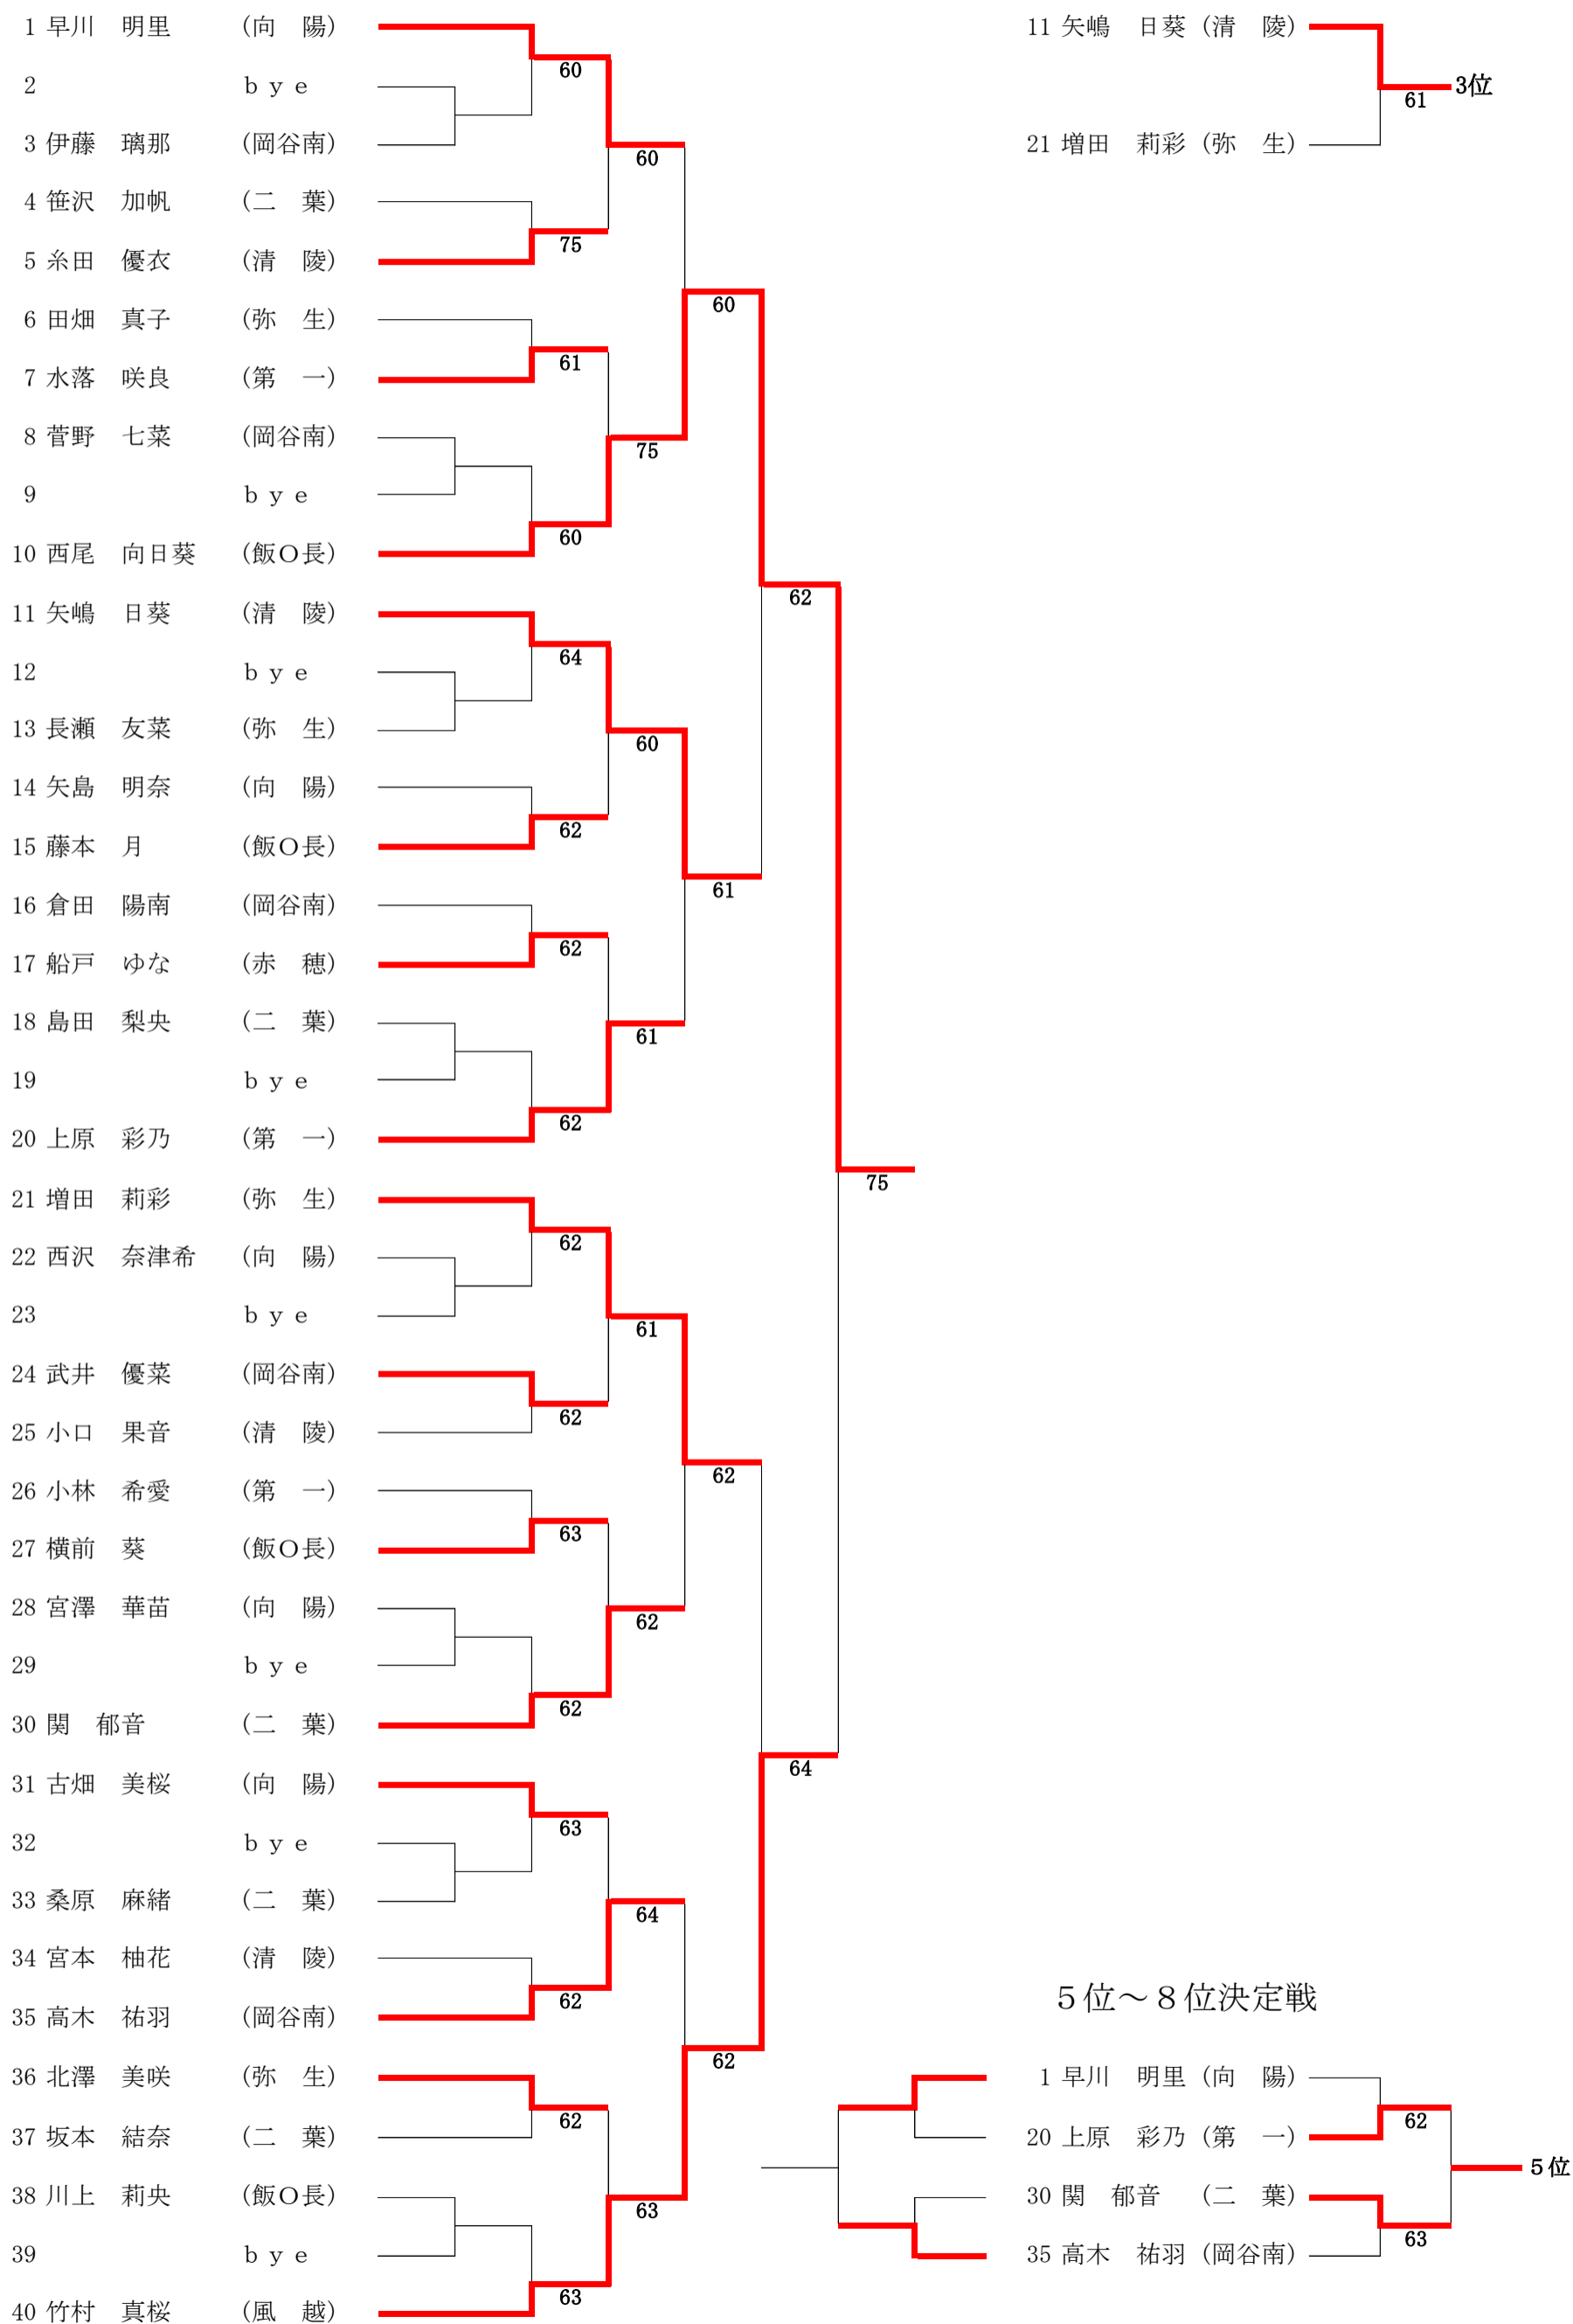

DUNLOP
女子SA (32)

DUNLOP
女子SB(35)

DUNLOP
男子D(53)

1	林 耕平 上原 琉	(飯○長) (赤 穂)							小田原 惠吾 春日 大彦	(伊那北)	29
2	内堀 純夢 井原 朋之	(上田西) (弥 生)		62					向山 翔太 五味 隼太郎	(弥 生)	30
3	下島 朋泰 吳 優輝	(清 陵)		64					北村 洸樹 若林 大心	(上田西)	31
4	宮坂 憲輝 谷本 隼人	(清 陵)			60				渡邊 万里 宍戸 滉大	(清 陵)	32
5	熊谷 圭哉 佐々木 悠翔	(飯○長)		60					丸山 弘太 山内 心太	(飯○長)	33
6	古川 諒 平田 勝梧	(二 葉)			60				森 匠 宮下 仁吾	(赤 穂)	34
7	田中 大稀 岩波 聖	(岡谷南)		76(3)					三千 柊士 原野 蒼至	(二 葉)	35
8	宮澤 勇次 永田 悠人	(二 葉)			61				岩井 那瑠 佐藤 彩斗	(岡谷南)	36
9		b y e								b y e	37
10	吉原 圭明 後藤 洸瑛	(岡谷南) (赤 穂)			64				山田 大誠 藪原 歩	(深 志)	38
11	今井 貴士 大倉 晴天	(飯○長)		62					濱 悠翔 古屋 雅大	(二 葉)	39
12	長谷川 遼吾 藤森 光	(清 陵)			61				白鳥 我空 吳 陽登	(清 陵)	40
13	牧野 凜之介 柴本 翔伍	(日 大)		63					山崎 皓介 清水 雄仁	(日 大)	41
14	清水 凌玖 宮田 伊吹	(赤 穂)			61		76(3)		伊本 光希 井口 結斗	(飯○長)	42
15	竹内 輝樹 濱 実久夢	(清 陵)				64	63		山田 航大 山崎 悠喜	(向 陽)	43
16	小柳 悠真 小山 健人	(飯○長)			60				花岡 珀諒 高橋 諒	(岡谷南)	44
17	伊藤 洸貴 丸山 睦	(向 陽) (県ヶ丘)			62				植村 健琉 宮澤 太晟	(清 陵)	45
18	日達 智樹 齊藤 聡真	(岡谷南)			63				小嶋 風雅 平澤 孝輔	(飯○長)	46
19	西村 心太郎 渡辺 啓太	(伊那北)		61					中村 公亮 田中 太智	(県ヶ丘)	47
20	泉田 颯人 中村 伊吹	(県ヶ丘)			64					b y e	48
21	藤牧 璃都 藤原 興河	(二 葉)		62					小泉 紡希 荻原 佑弥	(二 葉)	49
22	武居 大雅 宮坂 響	(二 葉)			64		62		柳澤 佑磨 青木 真啓	(松本一)	50
23	五味 政喜 小林 承太郎	(清 陵)		63					山本 士馬 黒澤 太貴	(清 陵)	51
24	北澤 響 吉池 飛鳥	(日 大)			75				宮田 大地 片桐 颯斗	(赤 穂)	52
25	清水 琉偉 草間 睦己	(岡谷南)			60				津田 和樹 石黒 湧太	(二 葉)	53
26	萩原 一博 木下 結人	(飯○長)			62				清水 權 吉田 珠雲	(飯○長)	54
27	渡邊 向希 小飼 一騎	(二 葉)		63					小林 遼大 宮武 蒼	(二 葉)	55
28	清水 天真 村中 洸太	(松本一)			61				市川 涼大 伏見 亮一	(深 志)	56
28	清水 天真 村中 洸太	(松本一)				3位 62			市川 涼大 伏見 亮一	(深 志)	56
13	牧野 凜之介 柴本 翔伍	(日 大)							伊本 光希 井口 結斗	(飯○長)	42
15	竹内 輝樹 濱 実久夢	(清 陵)			63		64		山田 航大 山崎 悠喜	(向 陽)	43