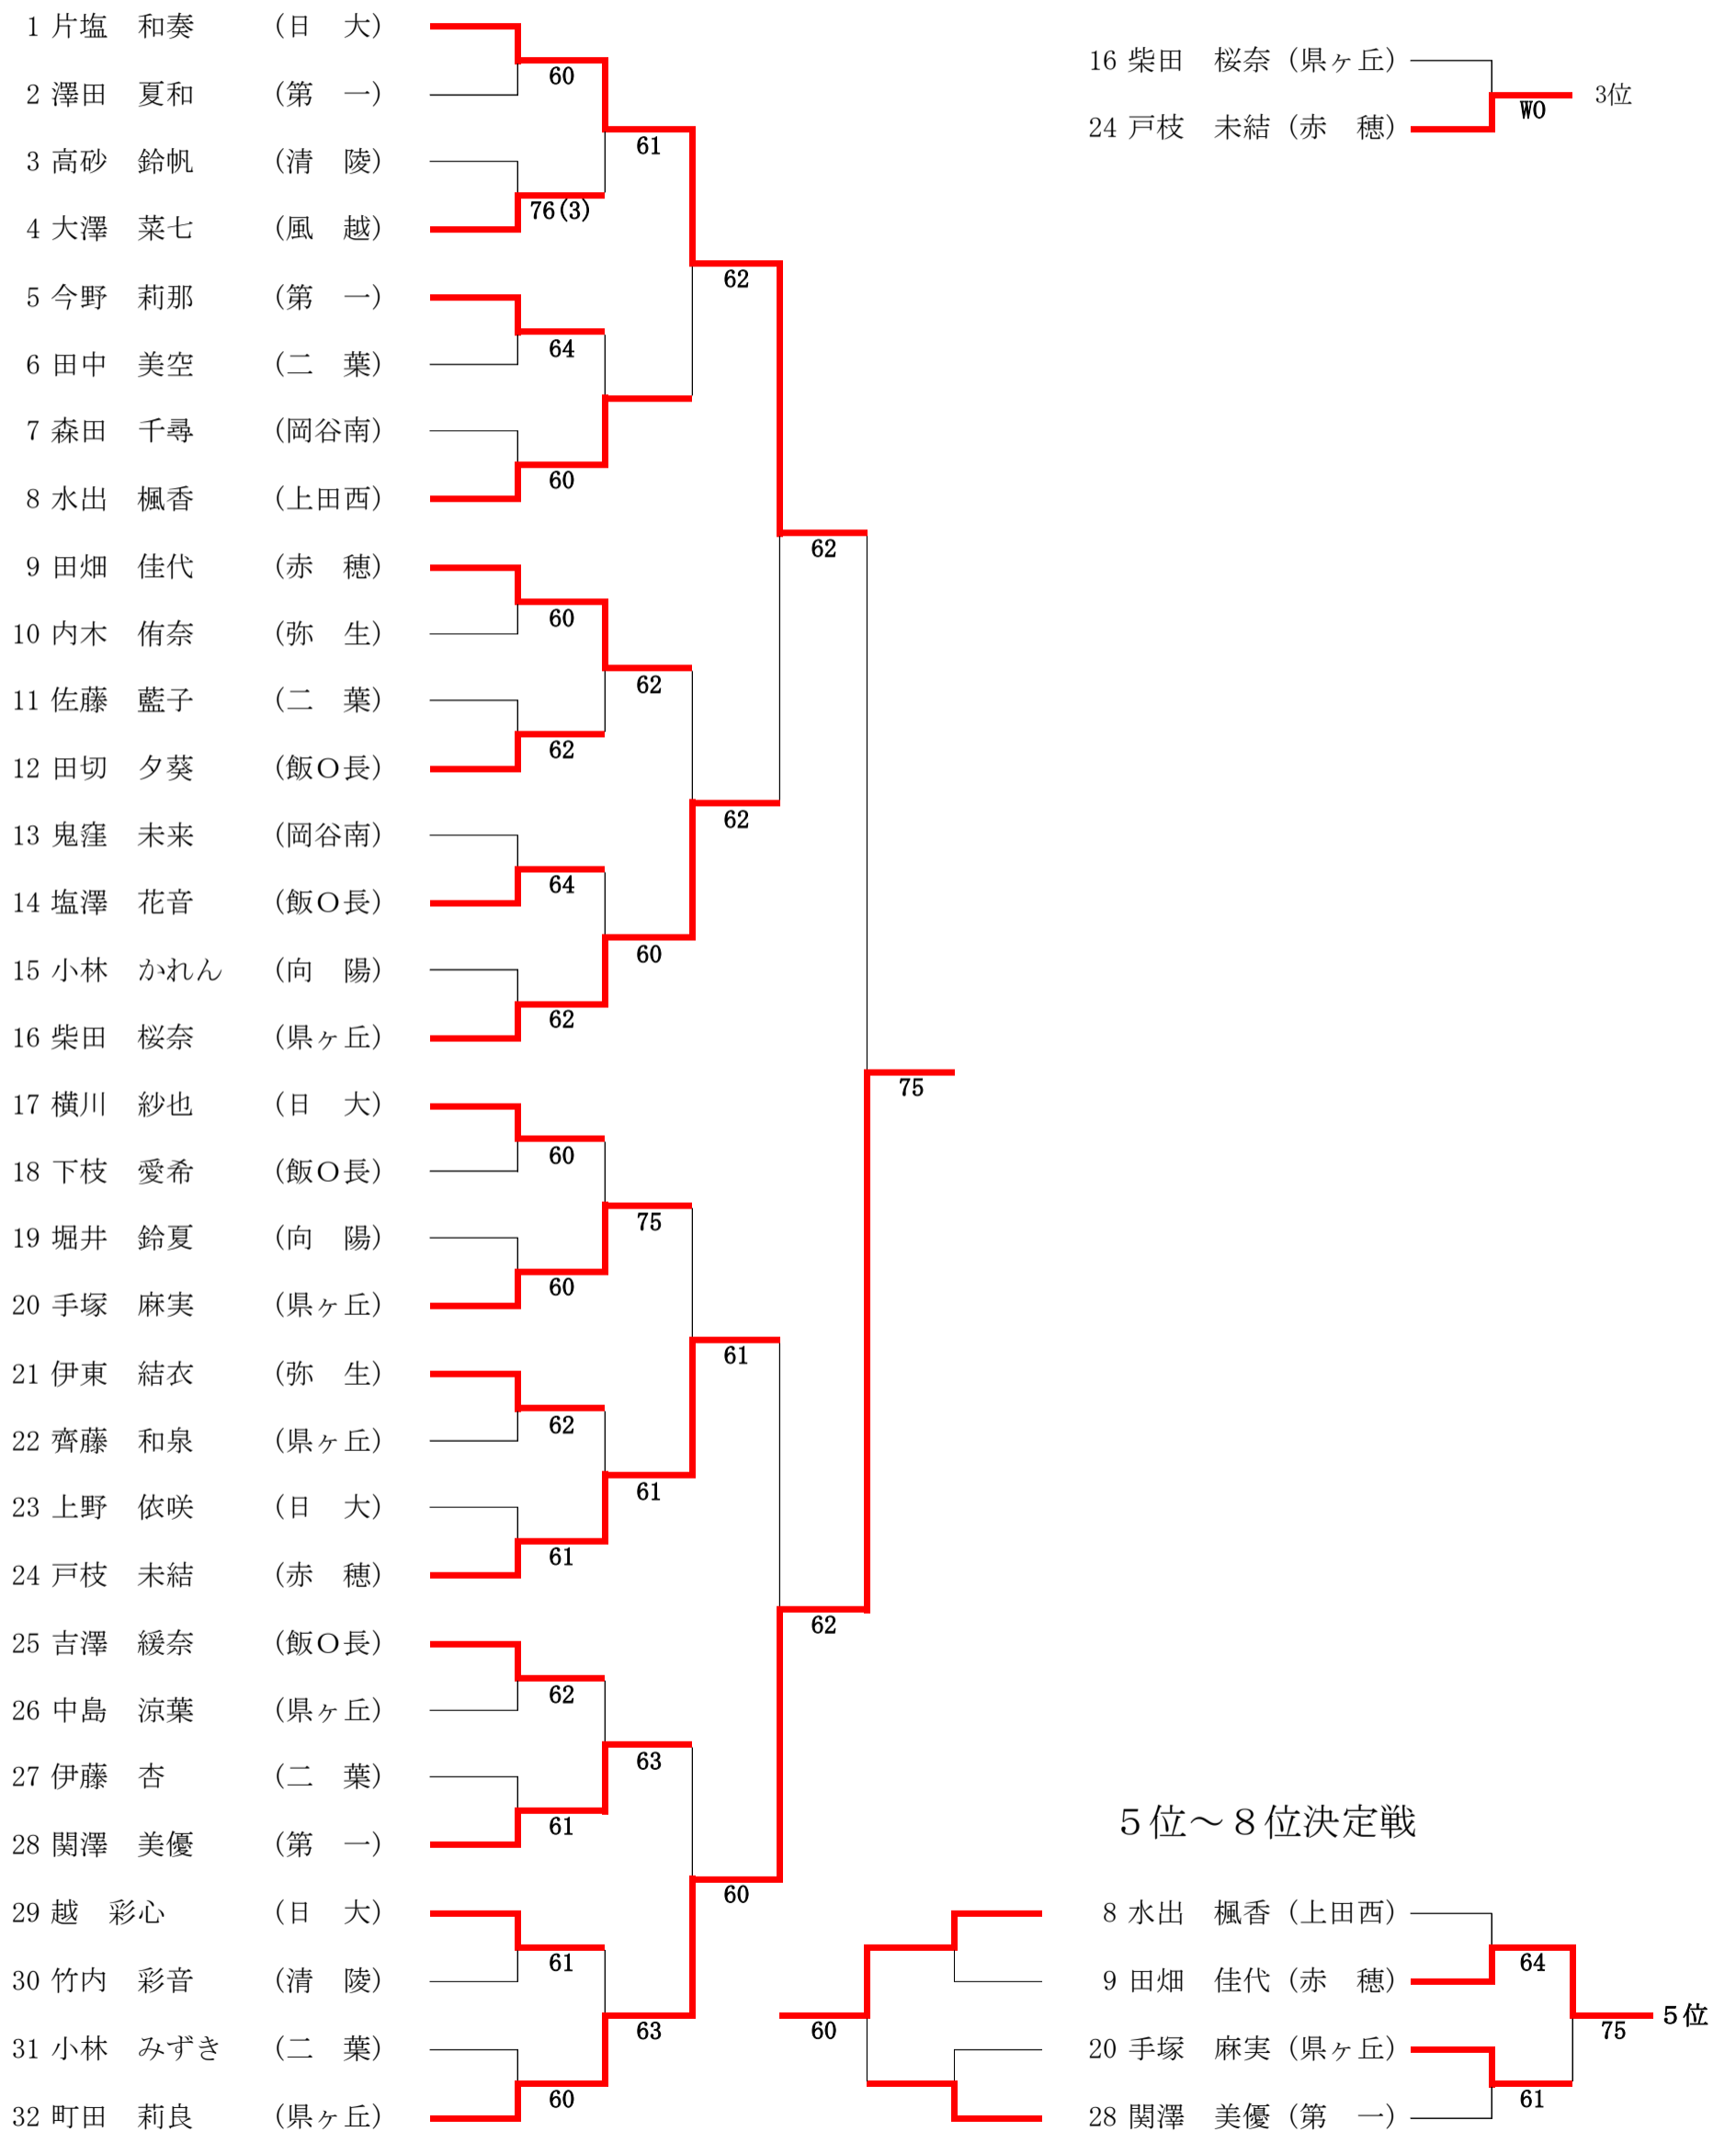

DUNLOP
女子SA (32)

DUNLOP
女子SB(35)

DUNLOP
男子D(53)

1	林 耕平 上原 琉	(飯○長) (赤 穂)							小田原 惠吾 春日 大彦	(伊那北)	29
2	内堀 純夢 井原 朋之	(上田西) (弥 生)		62					向山 翔太 五味 隼太郎	(弥 生)	30
3	下島 朋泰 吳 優輝	(清 陵)		64					北村 洸樹 若林 大心	(上田西)	31
4	宮坂 憲輝 谷本 隼人	(清 陵)			60				渡邊 万里 宍戸 滉大	(清 陵)	32
5	熊谷 圭哉 佐々木 悠翔	(飯○長)		60					丸山 弘太 山内 心太	(飯○長)	33
6	古川 諒 平田 勝梧	(二 葉)			60				森 匠 宮下 仁吾	(赤 穂)	34
7	田中 大稀 岩波 聖	(岡谷南)		76(3)					三千 柊士 原野 蒼至	(二 葉)	35
8	宮澤 勇次 永田 悠人	(二 葉)			61				岩井 那瑠 佐藤 彩斗	(岡谷南)	36
9		b y e								b y e	37
10	吉原 圭明 後藤 洸瑛	(岡谷南) (赤 穂)			64				山田 大誠 藪原 歩	(深 志)	38
11	今井 貴士 大倉 晴天	(飯○長)		62					濱 悠翔 古屋 雅大	(二 葉)	39
12	長谷川 遼吾 藤森 光	(清 陵)			61				白鳥 我空 吳 陽登	(清 陵)	40
13	牧野 凜之介 柴本 翔伍	(日 大)		63					山崎 皓介 清水 雄仁	(日 大)	41
14	清水 凌玖 宮田 伊吹	(赤 穂)			61		76(3)		伊本 光希 井口 結斗	(飯○長)	42
15	竹内 輝樹 濱 実久夢	(清 陵)				64	63		山田 航大 山崎 悠喜	(向 陽)	43
16	小柳 悠真 小山 健人	(飯○長)			60				花岡 珀諒 高橋 諒	(岡谷南)	44
17	伊藤 洸貴 丸山 睦	(向 陽) (県ヶ丘)			62				植村 健琉 宮澤 太晟	(清 陵)	45
18	日達 智樹 齊藤 聡真	(岡谷南)			63				小嶋 風雅 平澤 孝輔	(飯○長)	46
19	西村 心太郎 渡辺 啓太	(伊那北)		61					中村 公亮 田中 太智	(県ヶ丘)	47
20	泉田 颯人 中村 伊吹	(県ヶ丘)			64					b y e	48
21	藤牧 璃都 藤原 興河	(二 葉)		62					小泉 紡希 荻原 佑弥	(二 葉)	49
22	武居 大雅 宮坂 響	(二 葉)			64		62		柳澤 佑磨 青木 真啓	(松本一)	50
23	五味 政喜 小林 承太郎	(清 陵)		63					山本 士馬 黒澤 太貴	(清 陵)	51
24	北澤 響 吉池 飛鳥	(日 大)			75				宮田 大地 片桐 颯斗	(赤 穂)	52
25	清水 琉偉 草間 睦己	(岡谷南)			60				津田 和樹 石黒 湧太	(二 葉)	53
26	萩原 一博 木下 結人	(飯○長)			62				清水 權 吉田 珠雲	(飯○長)	54
27	渡邊 向希 小飼 一騎	(二 葉)		63					小林 遼大 宮武 蒼	(二 葉)	55
28	清水 天真 村中 洸太	(松本一)			61				市川 涼大 伏見 亮一	(深 志)	56
28	清水 天真 村中 洸太	(松本一)				3位 62			市川 涼大 伏見 亮一	(深 志)	56
13	牧野 凜之介 柴本 翔伍	(日 大)							伊本 光希 井口 結斗	(飯○長)	42
15	竹内 輝樹 濱 実久夢	(清 陵)			63		64		山田 航大 山崎 悠喜	(向 陽)	43