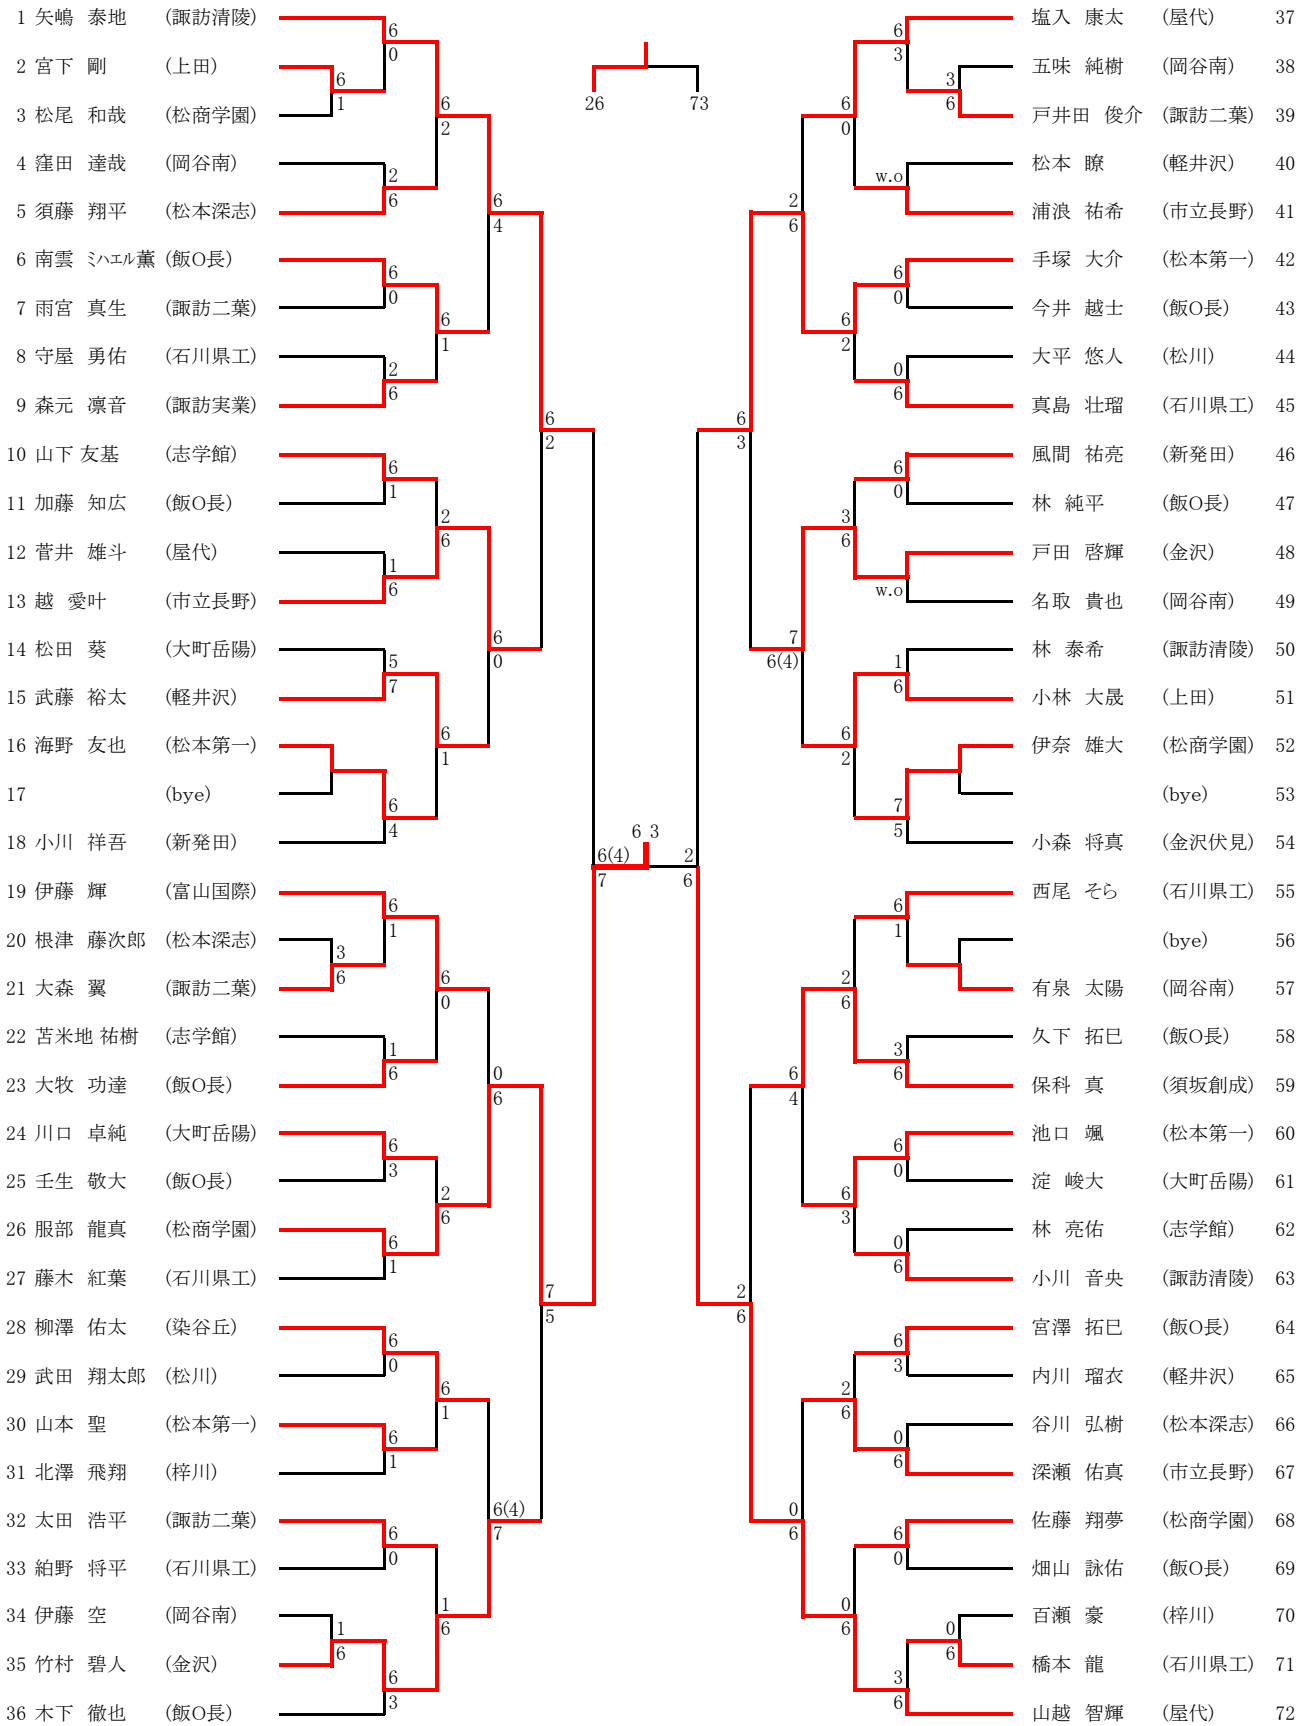

男子シングルスB (1)

スリクソンチャレンジ
3/29~31

男子シングルスB (2)

スリクソンチャレンジ
3/29~31

男子ダブルスA

スリクソンチャレンジ

3/29~31

男子ダブルスB

スリクソンチャレンジ
3/29~31

1	真島 壮瑠 紘野 将平	(石川県工)								大谷 隼人 小川 祥吾	(新発田)	24
2	中村 匠 林 純平	(飯O長)								塩野崎 壮太 寺島 悠吾	(屋代)	25
3	上久保 天翔 菅沼 瑠野	(諏訪清陵)								山岸 陽向吾 青木 太一郎	(軽井沢)	26
4	海野 友也 小林 柊翔	(松本第一)								木村 流斗 池田 翔統	(松本第一)	27
5	山下 友基 深澤 峻介	(志学館)									(bye)	28
6	高橋 佑豪 赤松 竜成	(新発田)								林 泰希 宮崎 武陽	(諏訪清陵)	29
7	山田 矩大 百瀬 豪	(梓川)								宮澤 拓巳 片岡 雅人	(飯O長)	30
8	浦浪 祐希 岩原 希	(市立長野)								下島 雅生 伊奈 雄大	(松商学園)	31
9	今井 越士 久下 拓巳	(飯O長)								駒瀬 万也 中平 朔矢	(松川)	32
10	花岡 正也 森元 凜音	(諏訪実業)								窪田 達哉 有泉 太陽	(岡谷南)	33
11	牛山 蓮飛 辻 悠人	(岡谷南)								西村 冠馬 橋本 龍	(石川県工)	34
12	福島 美希也 中山 一溪	(松商学園)								倉島 卓矢 柳澤 佑太	(染谷丘)	35
13	伊藤 空 五味 純樹	(岡谷南)								三宅 至 赤羽 泰生	(松本深志)	36
14	大平 悠人 武田 翔太郎	(松川)								井野 太陽 秋野 空良	(石川県工)	37
15	松本 瞭 内川 瑠衣	(軽井沢)								仲田 峻 壬生 敬大	(飯O長)	38
16	加藤 知広 牧内 琢真	(飯O長)								池口 颯 山本 聖	(松本第一)	39
17	守屋 勇佑 松平 老	(石川県工)								深瀬 佑真 熊谷 友志	(市立長野)	40
18	雨宮 真生 太田 浩平	(諏訪二葉)								大森 翼 戸井田 俊介	(諏訪二葉)	41
19		(bye)								日達 崇仁 矢沢 秀馬	(岡谷南)	42
20	松尾 和哉 能坂 輝	(松商学園) (石川県工)								南雲 ミハエル 大牧 功達	(飯O長)	43
21	小林 誠之助 菅井 雄斗	(屋代)								城戸 宏太 北澤 飛翔	(梓川)	44
22	勝野 晃太 小原 秀友	(飯O長)								苦米地 祐樹 林 亮佑	(志学館)	45
23	瀬戸 陽 山本 善風	(金沢伏見)								浅水屋 晃太 小林 大晟	(上田)	46