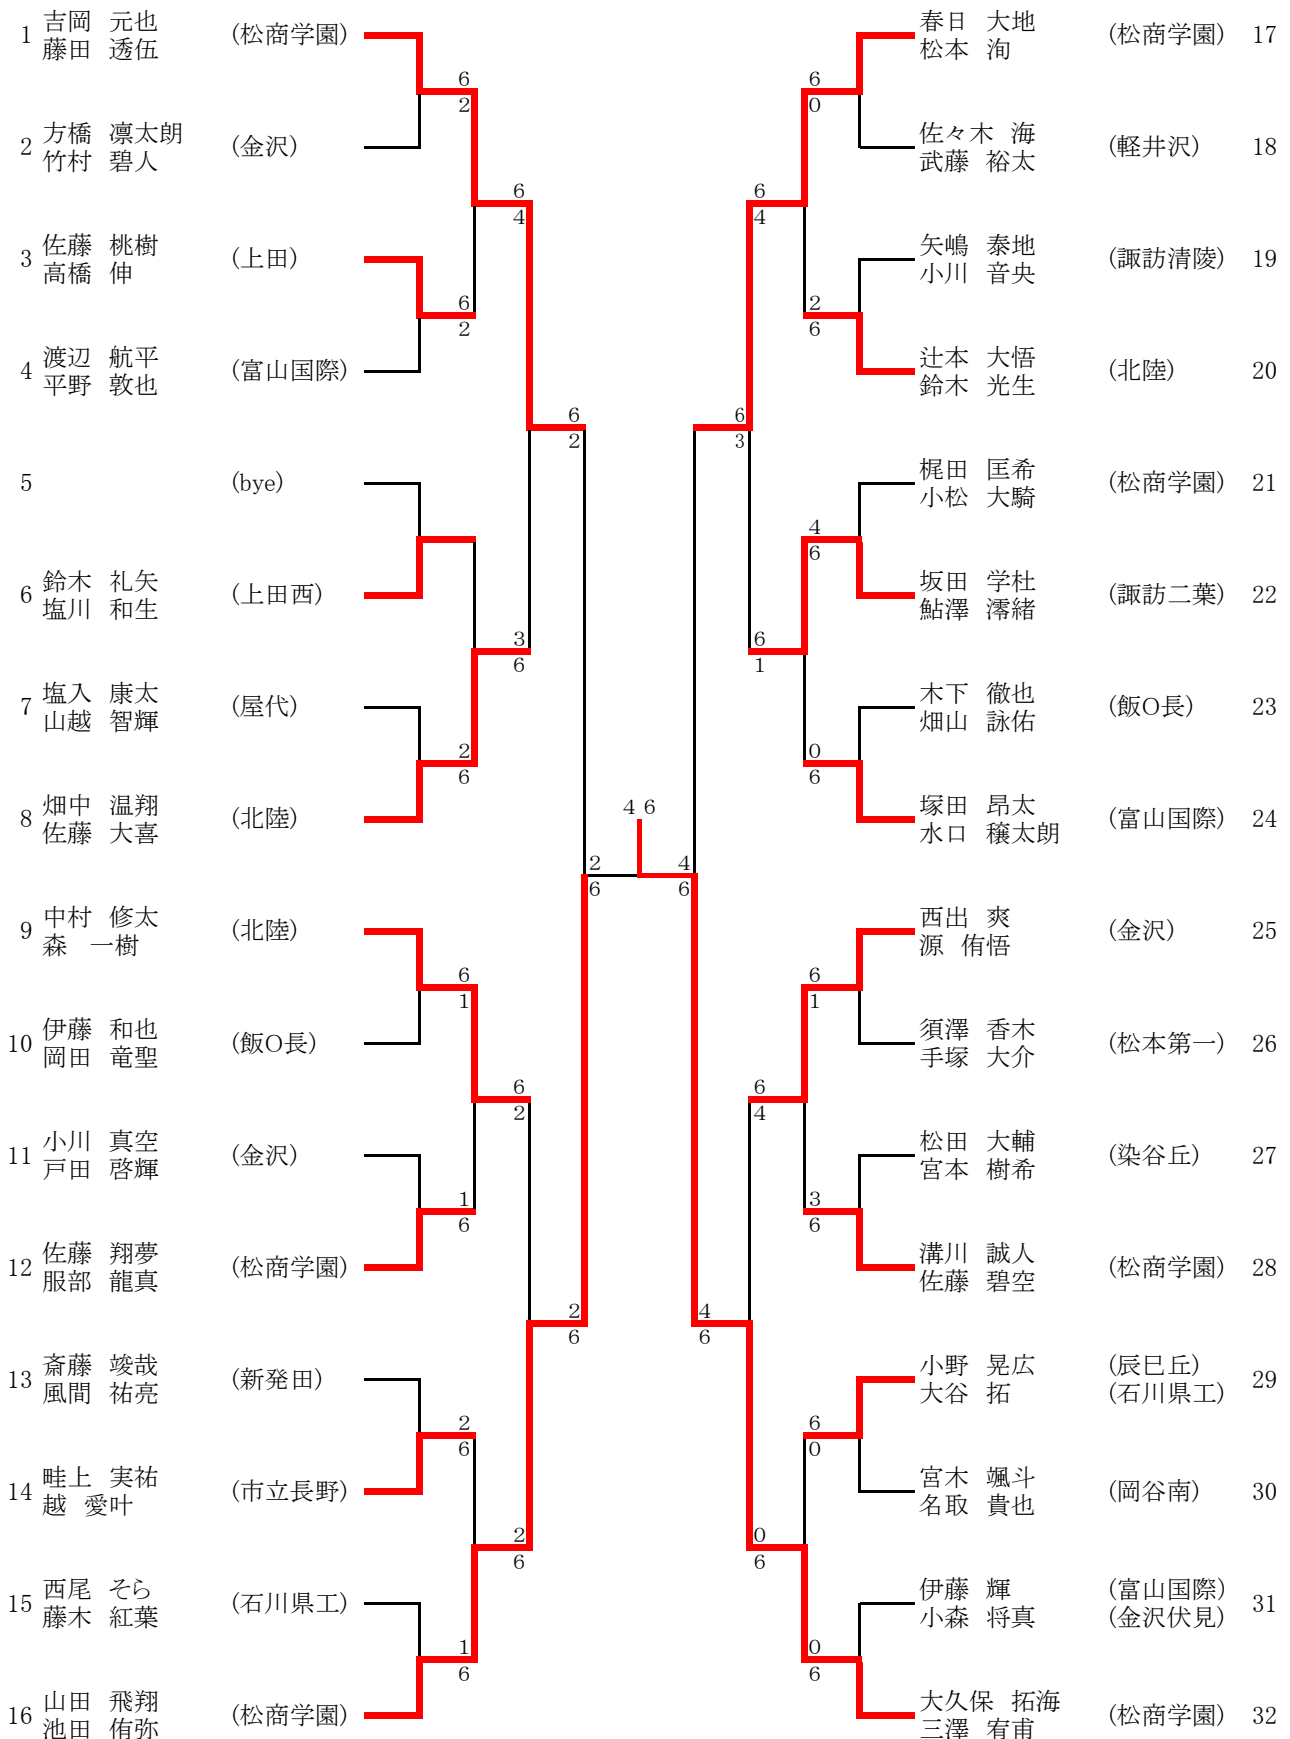

男子シングルスB (1)

スリクソンチャレンジ
3/29~31

男子シングルスB (2)

スリクソンチャレンジ
3/29~31

男子ダブルスA

スリクソンチャレンジ

3/29~31

男子ダブルスB

スリクソンチャレンジ
3/29~31

1	真島 壮瑠 紘野 将平	(石川県工)								大谷 隼人 小川 祥吾	(新発田)	24
2	中村 匠 林 純平	(飯O長)								塩野崎 壮太 寺島 悠吾	(屋代)	25
3	上久保 天翔 菅沼 瑠野	(諏訪清陵)								山岸 陽向吾 青木 太一郎	(軽井沢)	26
4	海野 友也 小林 柊翔	(松本第一)								木村 流斗 池田 翔統	(松本第一)	27
5	山下 友基 深澤 峻介	(志学館)									(bye)	28
6	高橋 佑豪 赤松 竜成	(新発田)								林 泰希 宮崎 武陽	(諏訪清陵)	29
7	山田 矩大 百瀬 豪	(梓川)								宮澤 拓巳 片岡 雅人	(飯O長)	30
8	浦浪 祐希 岩原 希	(市立長野)								下島 雅生 伊奈 雄大	(松商学園)	31
9	今井 越士 久下 拓巳	(飯O長)								駒瀬 万也 中平 朔矢	(松川)	32
10	花岡 正也 森元 凜音	(諏訪実業)								窪田 達哉 有泉 太陽	(岡谷南)	33
11	牛山 蓮飛 辻 悠人	(岡谷南)								西村 冠馬 橋本 龍	(石川県工)	34
12	福島 美希也 中山 一溪	(松商学園)								倉島 卓矢 柳澤 佑太	(染谷丘)	35
13	伊藤 空 五味 純樹	(岡谷南)								三宅 至 赤羽 泰生	(松本深志)	36
14	大平 悠人 武田 翔太郎	(松川)								井野 太陽 秋野 空良	(石川県工)	37
15	松本 瞭 内川 瑠衣	(軽井沢)								仲田 峻 壬生 敬大	(飯O長)	38
16	加藤 知広 牧内 琢真	(飯O長)								池口 颯 山本 聖	(松本第一)	39
17	守屋 勇佑 松平 老	(石川県工)								深瀬 佑真 熊谷 友志	(市立長野)	40
18	雨宮 真生 太田 浩平	(諏訪二葉)								大森 翼 戸井田 俊介	(諏訪二葉)	41
19		(bye)								日達 崇仁 矢沢 秀馬	(岡谷南)	42
20	松尾 和哉 能坂 輝	(松商学園) (石川県工)								南雲 ミハエル 大牧 功達	(飯O長)	43
21	小林 誠之助 菅井 雄斗	(屋代)								城戸 宏太 北澤 飛翔	(梓川)	44
22	勝野 晃太 小原 秀友	(飯O長)								苦米地 祐樹 林 亮佑	(志学館)	45
23	瀬戸 陽 山本 善風	(金沢伏見)								浅水屋 晃太 小林 大晟	(上田)	46