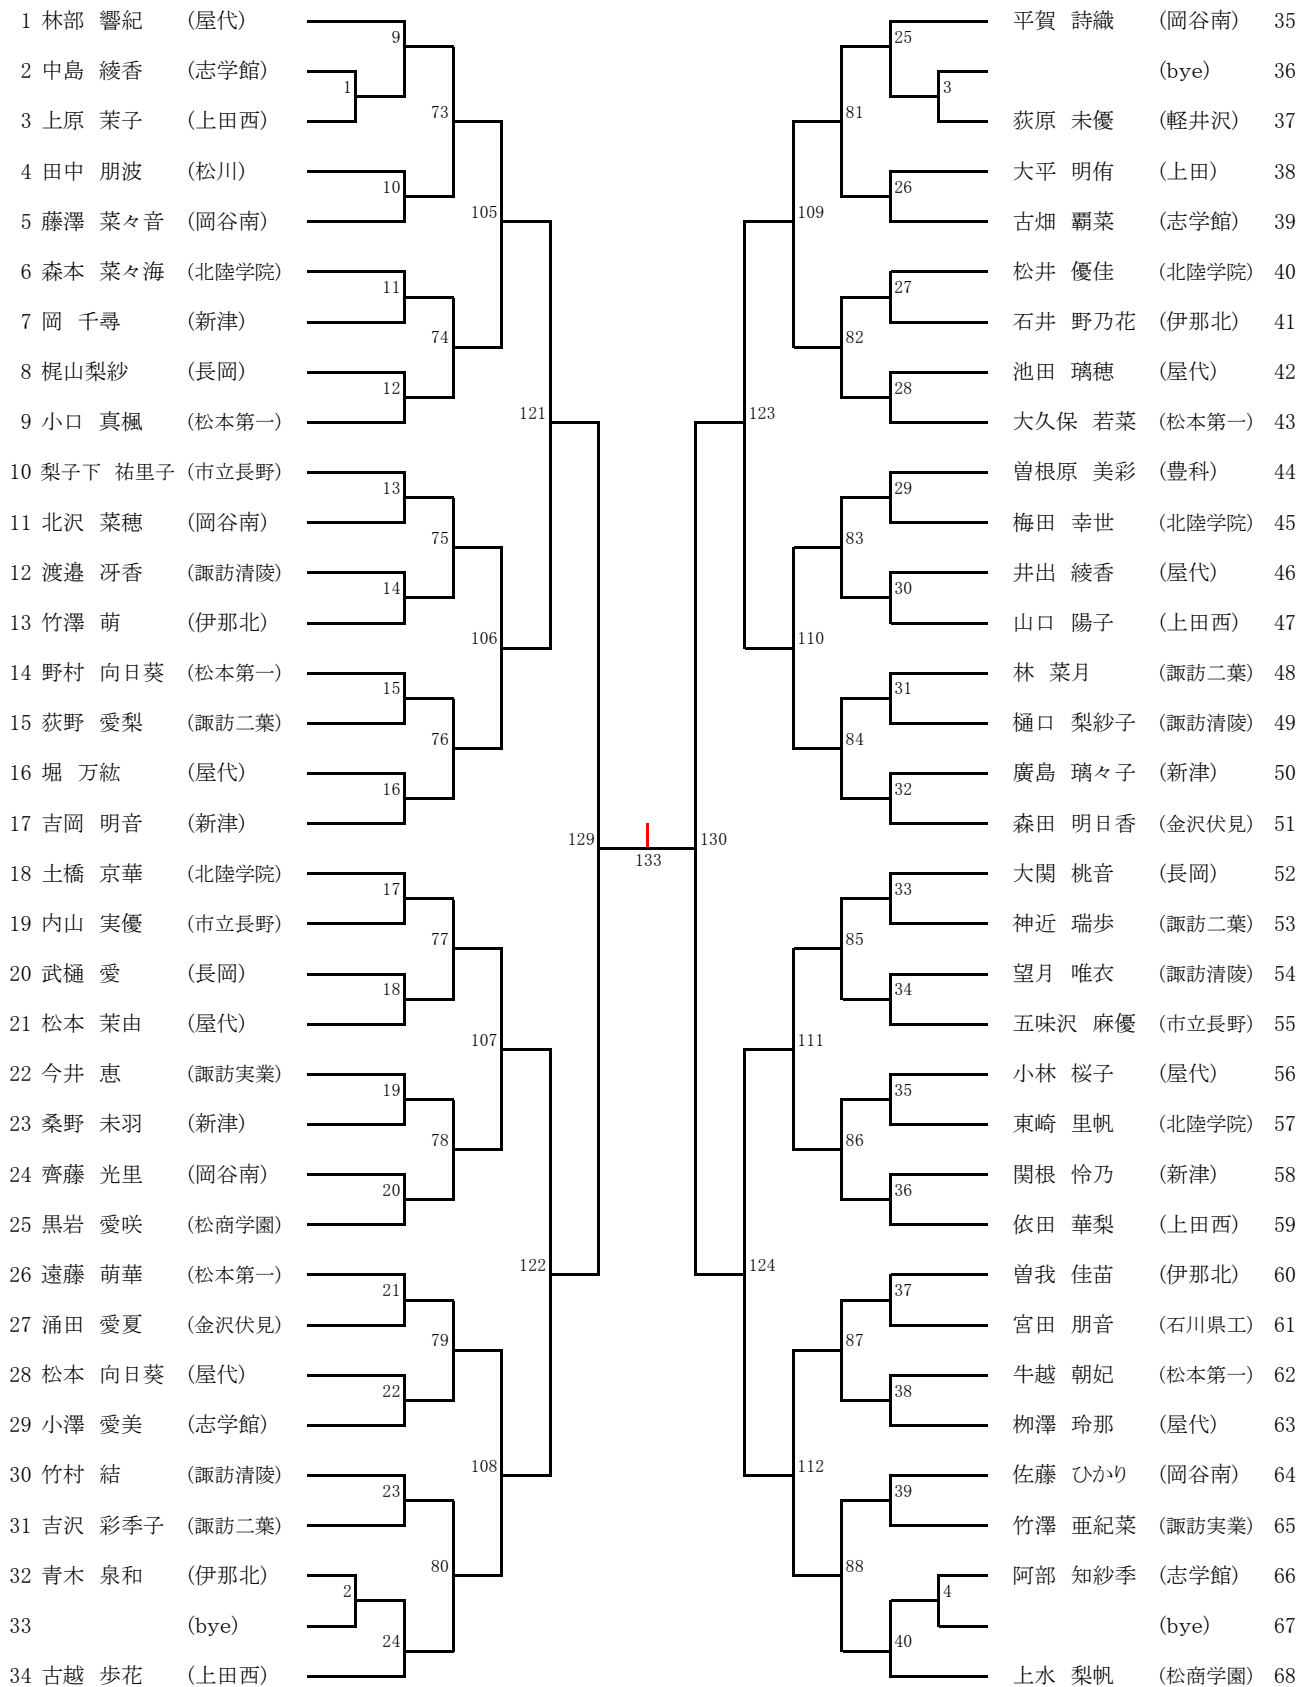

女子シングルスB (1)

スリクソンチャレンジ
3/29~31

女子シングルスB (2)

スリクソンチャレンジ
3/29~31