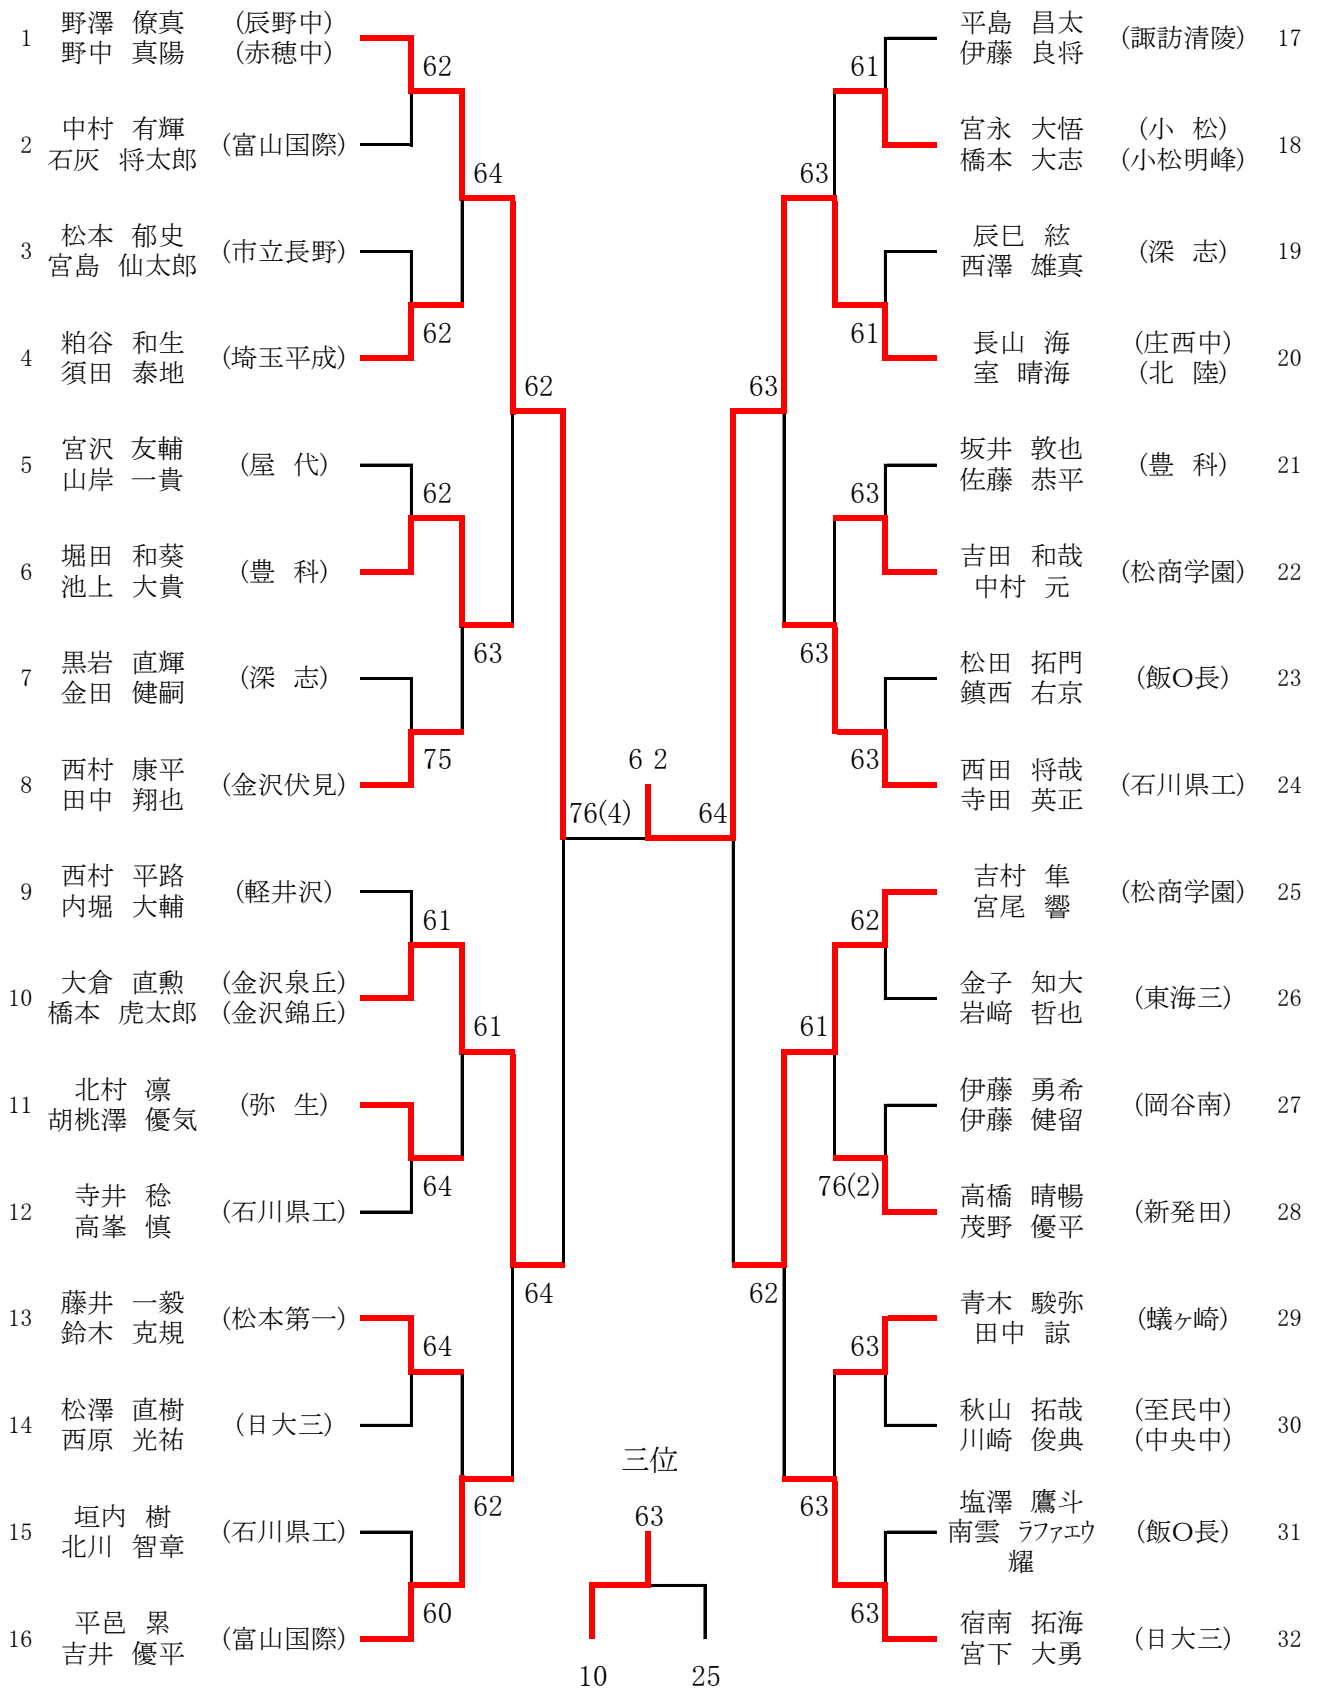

Sクラス 男子ダブルス

1	市川 雄大 中川 雅之	(松商学園)	60	64	覚本 匠 箸本 涼真	(金沢泉丘) (金沢錦丘)	17
2	福尾 勇希 前田 開羽	(高岡第一)	60	64	茨木 秀仁 遠藤 弘太郎	(松商学園)	18
3	山邊 璃久 北澤 佑樹	(屋代)	60	64	松井 雄毅 末永 極	(富山国際)	19
4	綿谷 朋紘 竹内 淳季	(北陸)	76(5)	64	岸部 尚輝 赤穂 喬也	(秀峰) (松本第一)	20
5	仁科 肇 福島 尚人	(松商学園)	75	64	山崎 大貴 馬淵 裕司	(金沢)	21
6	谷井 優希 塚田 健吾	(富山国際)	62	61	細田 昂聖 藤澤 瑠射	(豊科)	22
7	野澤 匡佑 福澤 和志	(伊那北)	62	61	松田 拓也 本多 翔輝	(金沢錦丘) (金沢西)	23
8	岩城 周 横田 勇大	(日大三)	62	63	渡辺 康二 関口 一樹	(松商学園)	24
9	南 翔太 佐藤 悠樹	(松商学園)	60	60	吉田 天彦 河合 将太郎	(富山国際)	25
10	藤田 浩平 後藤 直	(新発田) (関屋中)	63	62	小林 将大 河内 竜汰	(松商学園)	26
11	宮澤 知希 山田 侑	(深志)	75	64	三田村 峻平 三輪 俊樹	(鯖江中) (中央中)	27
12	土屋 滯史 望月 優斗	(埼玉平成)	75	64	大岩 悠樹 村松 征堯	(上田)	28
13	武石 柊平 丸山 涼也	(市立長野) (裾花中)	62	63	佐藤 宇浩 渡辺 太一	(新発田) (横越中)	29
14	谷口 秀時 松田 昂也	(金沢)	76(3)	63	井上 雄太 森本 剛	(伊那北)	30
15	新井 亮平 川野辺 碧	(松商学園)	64	64	河合 康太 小西 陸渡	(高岡)	31
16	渡邊 快 石倉 孝浩	(新発田)	64	64	六川 広野 杉森 優輝	(松商学園)	32

Aクラス 男子ダブルス

Bクラス 男子ダブルス (1)

順位	選手名	所属	スコア	結果	選手名	所属	スコア	順位	
1	小山 航輝 大池 立起	(クリスファー)	61	優勝	長澤 健汰 西沢 友貴	(大 町)	20	20	
2	橋本 莉玖 小林 雅広	(志学館)	62		64	市川 寛太 北條 慎一郎	(埼玉平成 弥 生)	21	21
3	林 靖也 矢口 遼	(松商学園)	76(8) 62		1 39	古澤 玲旺 上原 諄平	(軽井沢)	22	22
4	降旗 祥伍 野田 紘希	(大 町)	62		61	犬飼 充樹 倉田 悠希	(エクセ)	23	23
5	酒井 颯真 塚田 堂太	(屋 代)	62 62		60	西村 真太朗 岡沢 幸河	(屋 代)	24	24
6	島田 陸志 田口 悠馬	(長 聖)	60		61	田中 悠斗 大平 晃大	(飯O長)	25	25
7	牛越 啓太 奥原 雅人	(諏訪二葉)	62		62	大月 隆雅 両角 僚太	(志学館)	26	26
8	山 勇輝 木下 慧大	(石川県工)	76(6) 62		63	唐木 龍斗 中谷 涼	(松商学園)	27	27
9	市瀬 成泰 宮下 孝介	(飯O長)	62		6 2 60 64		bye	28	28
10	温井 拓朗 深川 竜誠	(高岡第一)	75		62	山崎 久朗 荒木 拓海	(高 岡)	29	29
11	原 遼河 両角 穰	(東海三)	60		62	柴田 紀教 大場 悠雅	(クリスファー)	30	30
12	辻 涼世 池口 響	(松本第一)	60 62		63	坂口 博哉 前島 大輝	(深 志)	31	31
13	中山 泰介 富田 啓太	(屋 代)	60		60	本谷 勇真 辰巳 颯太	(石川県工)	32	32
14	伊澤 和紀 堀江 翔太	(エクセ)	60		62	川上 高平 傳田 遼太	(吉 田)	33	33
15	関野 諒輔 小山 歩夢	(深 志)	62 62		60	堀内 貴史 山田 誠一	(諏訪二葉)	34	34
16	米山 響 前澤 宇宙	(飯O長)	62		64	西澤 慈和 小池 勇輝	(屋 代)	35	35
17	美斉津 大輔 滝沢 拓海	(軽井沢)	62 60		63	瀬戸 和馬 大久保 峻斗	(松 工)	36	36
18	平澤 佑規 山口 星河	(屋 代)	60		62	横道 悠太 松原 駿平	(飯O長)	37	37
19	後藤 慶志 杉岡 大晟	(金沢伏見)	60		60	荒井 遥介 岡田 大樹	(北陸学院 金沢泉丘)	38	38