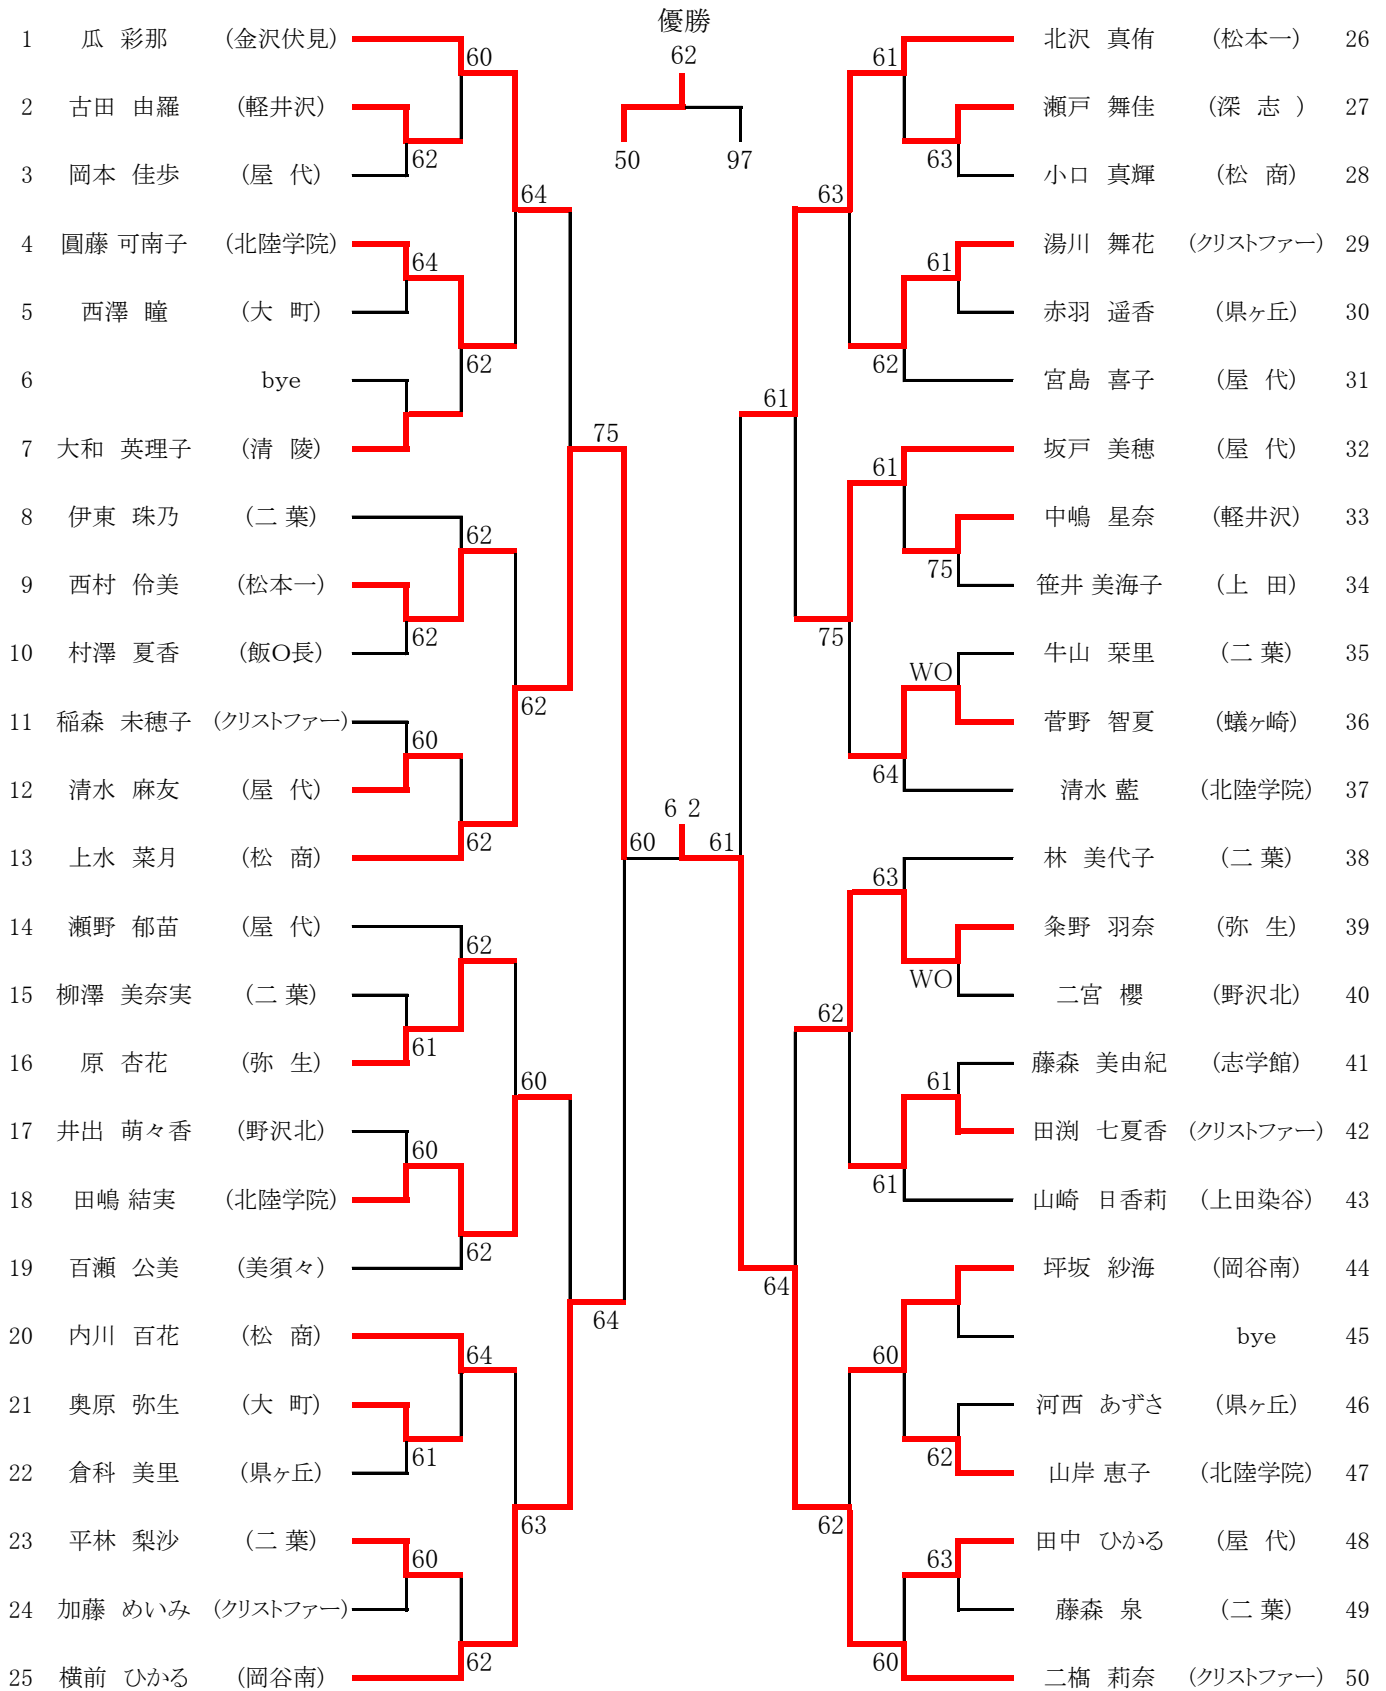

Sクラス 女子シングルス

Aクラス 女子シングルス

1	小坂 優佳 (北陸学院)	60	61	米田 理紗 (金 沢)	17
2	平林 紗季 (松 商)	62	63	百瀬 朱里 (赤 穂)	18
3	六川 光彩 (上田五中)	60	64	池田 奈留 (上田染谷)	19
4	窪田 菜生 (赤 穂)	61	60	山崎 千裕 (赤 穂)	20
5	下平 美里 (弥 生)	60	75	西田 朝香 (金 沢)	21
6	滝内 咲智子 (志学館)	63	60	中平 愛佳 (松 川)	22
7	高山 優希 (豊 科)	64	62	知久 あき帆 (クリストファー)	23
8	藤田 悠理乃 (佐久長聖)	63	64	奥田 未悠 (北陸学院)	24
9	小林 和花南 (豊 科)	61	62	関 彩和子 (屋 代)	25
10	河西 菜美 (諏訪二葉)	61	60	伊藤 羽南 (豊 科)	26
11	柳澤 文香 (クリストファー)	64	63	佐々木 黎美 (蟻ヶ崎)	27
12	井澤 真由 (弥 生)	76(6)	76(3)	篠谷 瑞 (松 川)	28
13	安藤 里紗 (深 志)	61	63	手塚 智佳子 (屋 代)	29
14	田中 咲希 (松 商)	63	61	唐澤 千咲 (深 志)	30
15	野村 麻梨亜 (北陸学院)	62	60	工藤 梨菜 (上田染谷)	31
16	小島 晶 (飯〇長)			綿谷 映見 (弥 生)	32

Bクラス 女子シングルス (1)

Bクラス 女子シングルス(2)