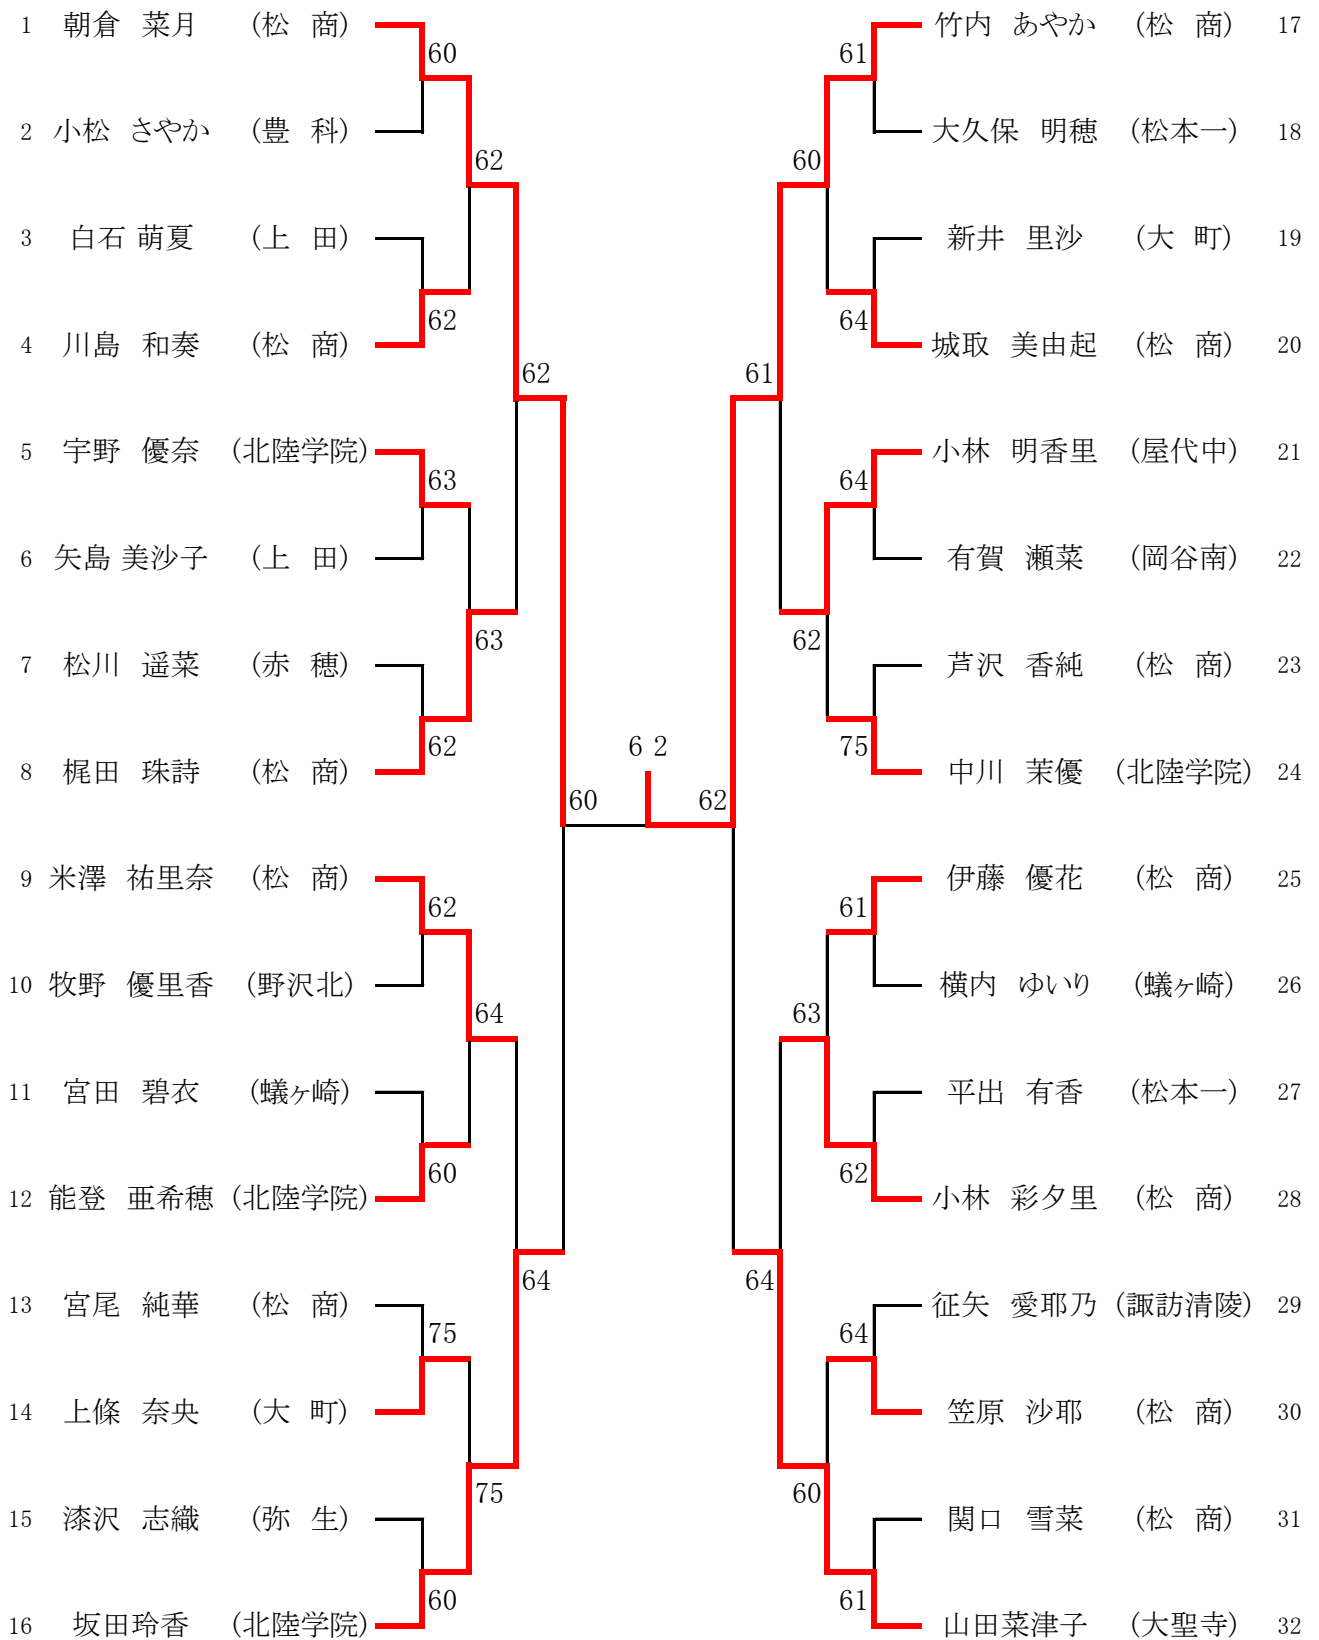

Sクラス 女子シングルス

Aクラス 女子シングルス

1	小坂 優佳 (北陸学院)	60	61	米田 理紗 (金 沢)	17
2	平林 紗季 (松 商)	62	63	百瀬 朱里 (赤 穂)	18
3	六川 光彩 (上田五中)	60	64	池田 奈留 (上田染谷)	19
4	窪田 菜生 (赤 穂)	61	60	山崎 千裕 (赤 穂)	20
5	下平 美里 (弥 生)	60	75	西田 朝香 (金 沢)	21
6	滝内 咲智子 (志学館)	63	60	中平 愛佳 (松 川)	22
7	高山 優希 (豊 科)	64	62	知久 あき帆 (クリストファー)	23
8	藤田 悠理乃 (佐久長聖)	63	64	奥田 未悠 (北陸学院)	24
9	小林 和花南 (豊 科)	61	62	関 彩和子 (屋 代)	25
10	河西 菜美 (諏訪二葉)	61	60	伊藤 羽南 (豊 科)	26
11	柳澤 文香 (クリストファー)	64	63	佐々木 黎美 (蟻ヶ崎)	27
12	井澤 真由 (弥 生)	76(6)	76(3)	篠谷 瑞 (松 川)	28
13	安藤 里紗 (深 志)	61	63	手塚 智佳子 (屋 代)	29
14	田中 咲希 (松 商)	63	61	唐澤 千咲 (深 志)	30
15	野村 麻梨亜 (北陸学院)	62	60	工藤 梨菜 (上田染谷)	31
16	小島 晶 (飯〇長)			綿谷 映見 (弥 生)	32

Bクラス 女子シングルス (1)

Bクラス 女子シングルス(2)